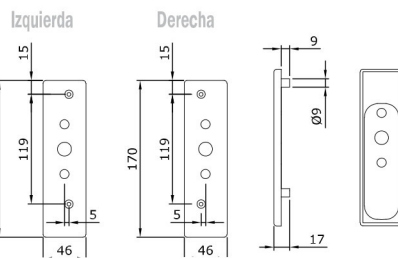

Para puertas con una altura máxima de 2.400 mm.

**94100202**

Para puertas con una altura máxima de 3.400 mm.

**94100302**

V10.24

## »BARRA DE ANTIPANICO IDEA BASE MARCA ISEO MOD.IDEA BASE PVD-INOX.

Kit accesorios para montaje en puertas de cristal con espesor máximo de 12 mm. Para manillones antipánico series **“IDEA Base” e “IDEA Bolt” sin dispositivo exterior de apertura. REVERSIBLE.**  
 Se suministra con: tapas, tornillos de fijación, instrucciones de montaje.

Acabado **PVD**

**94100506** 1

Manilla derechas

Kit accesorios para montaje en puertas de cristal con espesor máximo de 12 mm.  
 Para manillones antipánico series **“IDEA Base” e “IDEA Bolt” con dispositivo exterior de apertura.**  
 Se suministra con: tapas, tornillos de fijación, instrucciones de montaje.  
 Adaptable a dispositivos exteriores de apertura TRIM:

- 94021002
- 94021005
- 94021025

Manilla izquierdas

Acabado **PVD**. Manilla Derechas.  
 Acabado **PVD**. Manilla Izquierdas.

**94100516**

**94100526**

Kit accesorios para montaje en puertas de cristal con espesor máximo de 12 mm.  
**Para juego de pestillos verticales serie “IDEA Base”.**  
 Se suministra con: tapas, tornillos de fijación, instrucciones de montaje.  
 Adaptable a juego pestillos verticales artículo 94102015\*.