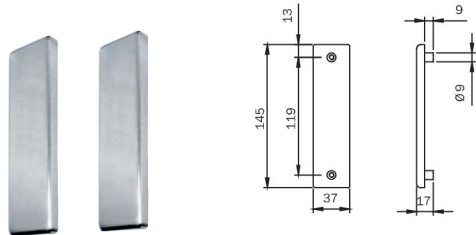

Para puertas con una altura máxima de 2.400 mm.

**94100202**

Para puertas con una altura máxima de 3.400 mm.

**94100302**

V10.24

## »BARRA DE ANTIPANICO IDEA BASE MARCA ISEO MOD.IDEA BASE PVD-INOX.

Kit accesorios para montaje en puertas de cristal con espesor máximo de 12 mm. Para manillones antipánico series **“IDEA Base” e “IDEA Bolt” sin dispositivo exterior de apertura. REVERSIBLE.**  
 Se suministra con: tapas, tornillos de fijación, instrucciones de montaje.

Acabado **PVD**

**94100506** 1

Manilla derechas

Kit accesorios para montaje en puertas de cristal con espesor máximo de 12 mm.  
 Para manillones antipánico series **“IDEA Base” e “IDEA Bolt” con dispositivo exterior de apertura.**  
 Se suministra con: tapas, tornillos de fijación, instrucciones de montaje.  
 Adaptable a dispositivos exteriores de apertura TRIM: