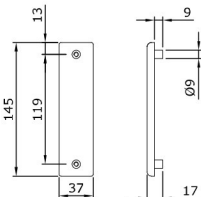

**INOX**

**9414000524**

Barra oval horizontal de **acero INOX**, para el manillón antipánico **IDEA Base PVD - Inox**.

Largo 1.130 mm.

**945922**

Largo 1.330 mm.

**945932**

Dispositivo externo para ser utilizado en combinación con los manillones de sobreponer Iseo. **LLave y manilla**. Cortafuego.

Se suministra con: instrucciones de montaje, tornillos de fijación, cuadro manilla, cilindro de 40 mm. perfil europeo níquel 820930109.

Acabado **PVD\***

**94011002T**

Máximo espesor de la puerta 105 mm.

Para puertas con una altura máxima de 2.400 mm.

**94100202**

Para puertas con una altura máxima de 3.400 mm.

**94100302**

V10.24

Acabado **PVD**

**94100506** 1

Manilla derechas

Kit accesorios para montaje en puertas de cristal con espesor máximo de 12 mm.  
 Para manillones antipánico series **“IDEA Base” e “IDEA Bolt” con dispositivo exterior de apertura.**  
 Se suministra con: tapas, tornillos de fijación, instrucciones de montaje.  
 Adaptable a dispositivos exteriores de apertura TRIM: