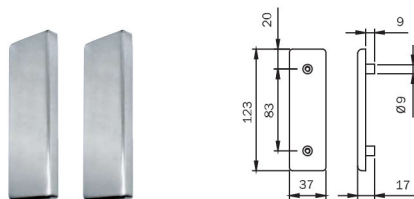

Acabado **PVD**

**94100506** 1

Manilla derechas

Kit accesorios para montaje en puertas de cristal con espesor máximo de 12 mm.  
 Para manillones antipánico series **“IDEA Base” e “IDEA Bolt” con dispositivo exterior de apertura.**  
 Se suministra con: tapas, tornillos de fijación, instrucciones de montaje.  
 Adaptable a dispositivos exteriores de apertura TRIM:

- 94021002
- 94021005
- 94021025

Manilla izquierdas

Acabado **PVD**. Manilla Derechas.  
 Acabado **PVD**. Manilla Izquierdas.

**94100516**

**94100526**

Kit accesorios para montaje en puertas de cristal con espesor máximo de 12 mm.  
**Para juego de pestillos verticales serie “IDEA Base”.**  
 Se suministra con: tapas, tornillos de fijación, instrucciones de montaje.  
 Adaptable a juego pestillos verticales artículo 94102015\*.