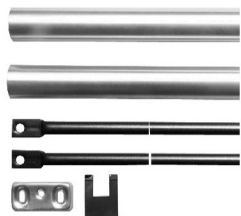

Varillas y carcasas de **acero INOX**, para el manillón antipánico **IDEA Base PVD - Inox**, superior e inferior con 1 cerradero sin suplementos, con tapa para resbalón lateral manillón.

Para puertas con una altura máxima de 2.400 mm.

94100202

Para puertas con una altura máxima de 3.400 mm.

94100302